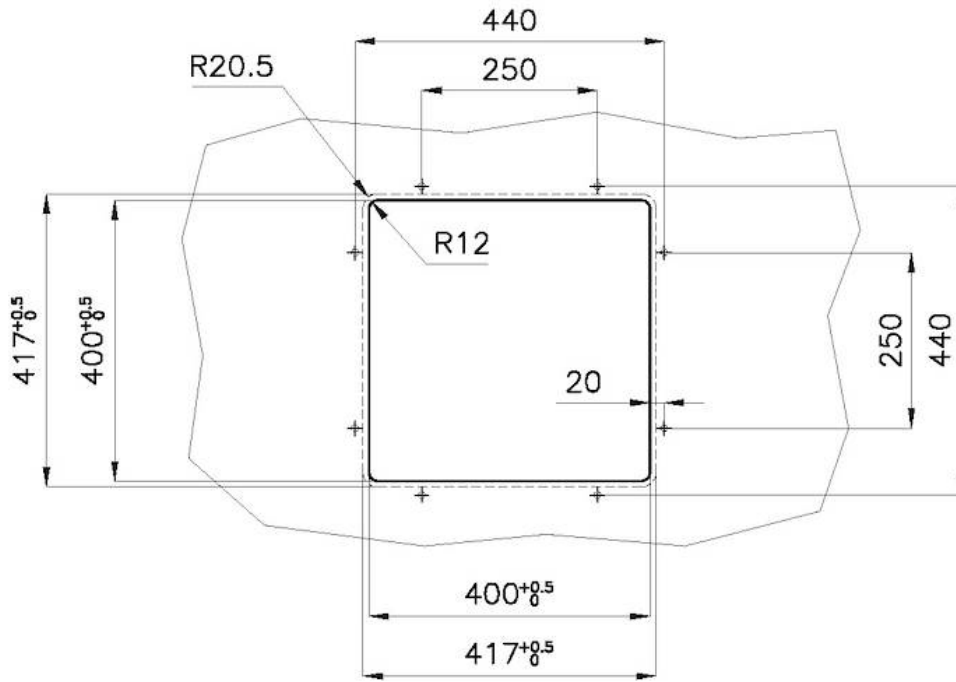

PVD

Colorazione

Gold

Base

45 cm

Larghezza

41.6 cm

Dimensioni

416x416 mm

Misura vasca

400 x 400 mm

Foro incasso

Vedi scheda tecnica

Dotazioni standard

Ganci di fissaggio, piletta, troppo-pieno e sifone, Imballo in scatola

Fori Mixer

Nessun foro di serie

Gocciolatoio

No

Piletta

Piletta 3,5"

Numero vasche

1 vasca

DATI TECNICI

Posizioni fori per fissaggio
Fixing hole positions

- * Lo spessore minimo deve essere valutato in base alla resistenza del materiale
- * The minimum thickness must be determined according to the strength of the material